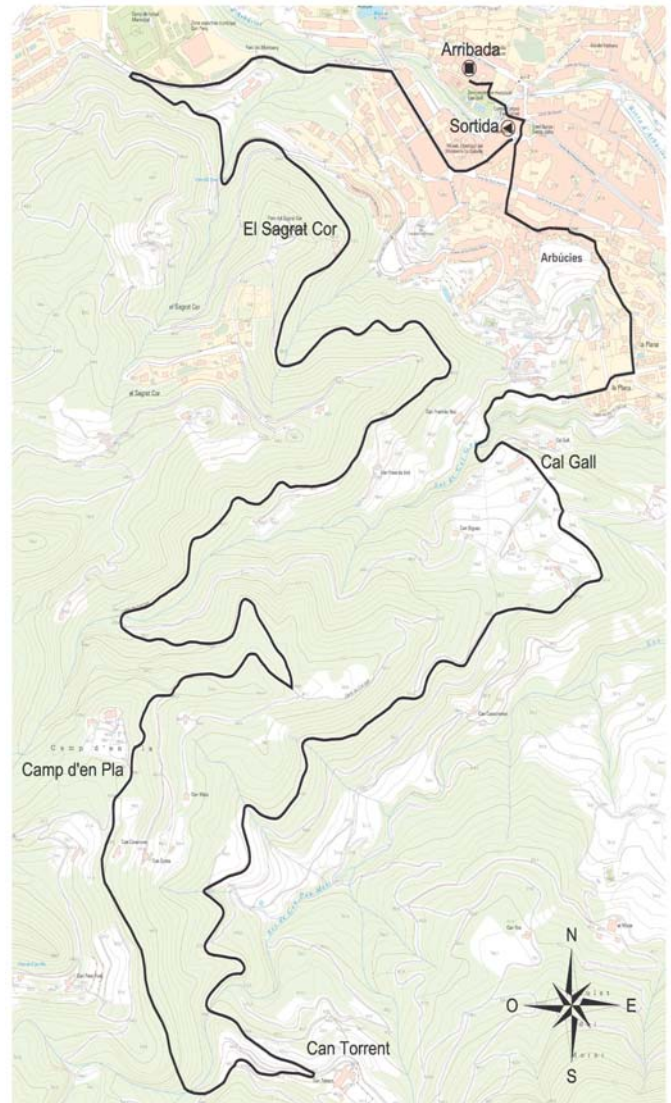

RECORREGUT

10 km

Preu

3 €

1 € treballadors empreses col·laboradores

Gratuïta amb el **Ca r n e t Activitat Física**

A l'arribada, xocolatada i coca per a tots els participants

És obligatori portar llanterna