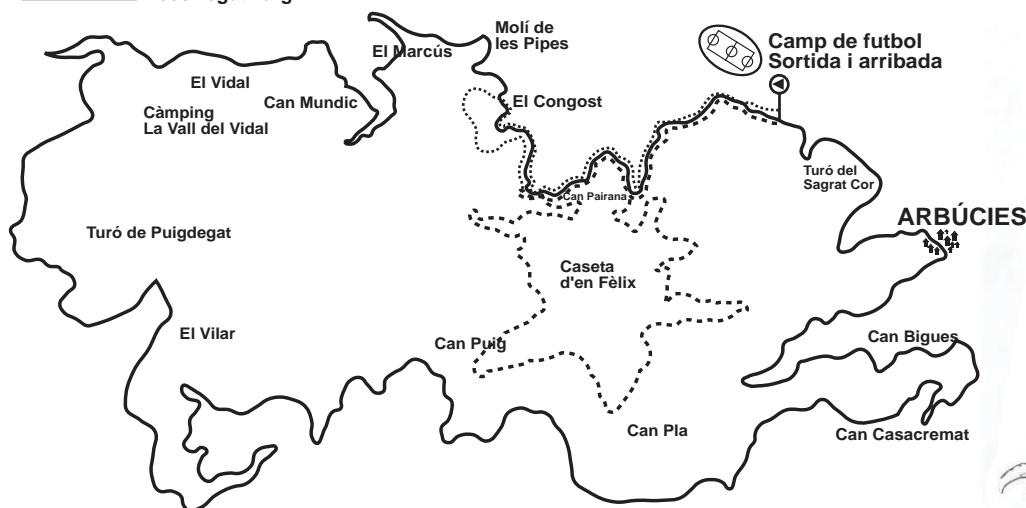

1 € amb el **Carnet d'Activitat Física**

3 Recorreguts

curt 5 km

mig 10 km ----

llarg 20 km —

..... Recorregut curt
----- Recorregut mig
———— Recorregut llarg

ESMORZAR PER A TOTHOM

- els menors de 10 anys han d'anar acompanyats d'un adult
- els participants de la pedalada hauran de portar casc